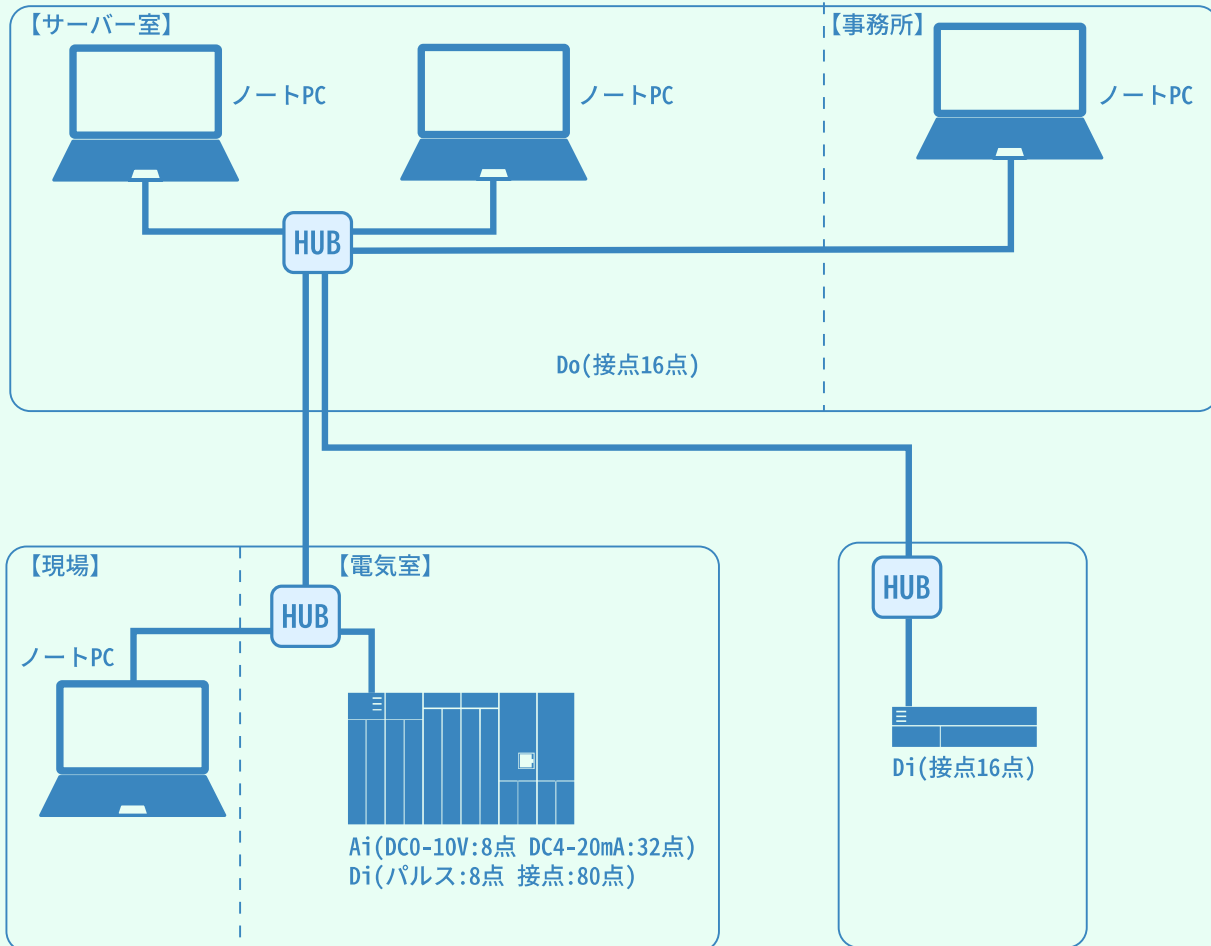

監視制御システム

当社では、小規模プラントから大規模プラントまでのPLC・監視装置を含めた監視制御システムの設計を行っています。

新規システムの構築から既設システムのリニューアルまで、お気軽にご相談ください。

システム構成図例

様々なメーカーのSCADAソフトを使用して監視制御システムの設計を行い、お客様の円滑な運転管理に貢献しています。

また、当社ではPLCについても開発・設計を行っております。

お客様のあらゆるニーズに合わせて、最適なシステム構成をご提案させていただきます。